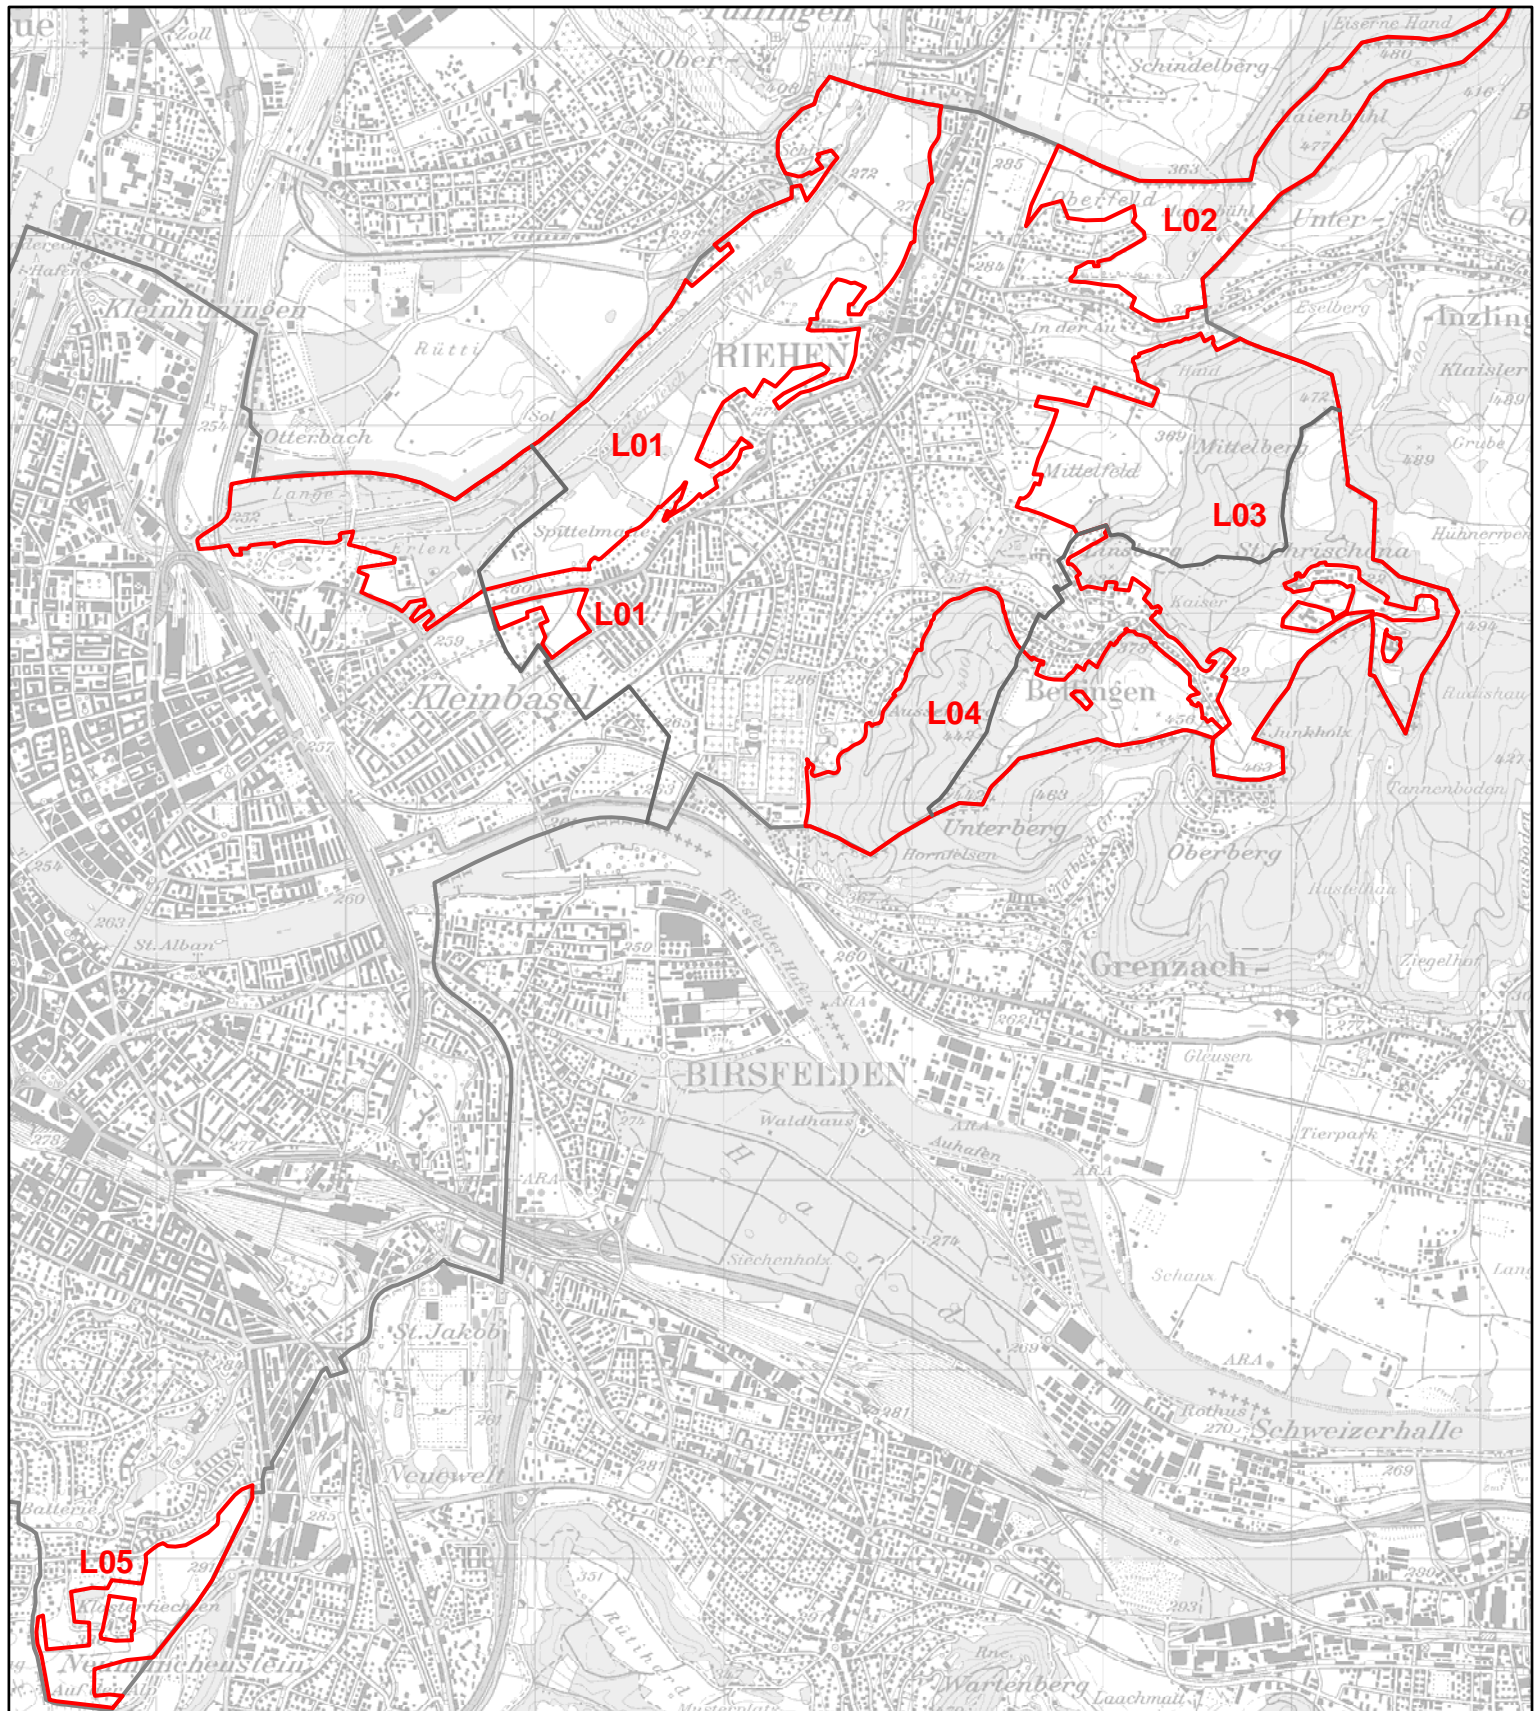

Landschaftsschutzgebiete Kanton Basel-Stadt

Kartendaten: Grundbuch- und Vermessungsamt Basel-Stadt. Karte: S&A-P